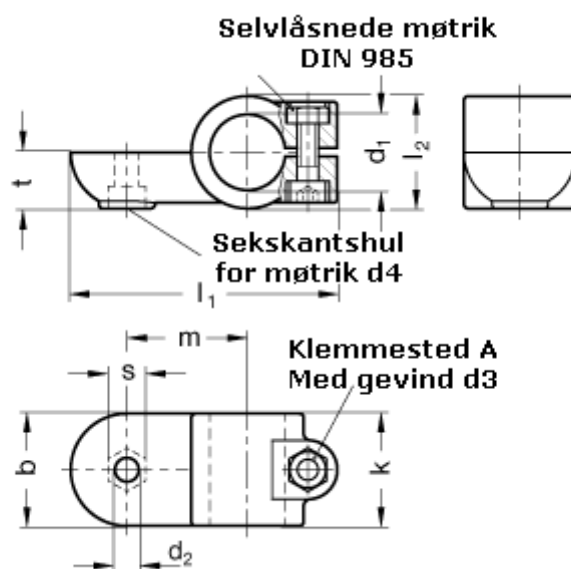

Varenummer: 20278B30MZ2SW  
Beskrivelse: E+G laskeforbindelse  
GN278-B30-MZ-2-SW

## Mål

$b = 40$	$m = 43$
$d_1 = B30$	$s = 13.0$
$d_2 = 8.5$	$t = 20.0$
$d_3 = M 8$	
$d_4 = M 8$	
$k = 40$	
$l_1 = 95$	
$l_2 = 40$	